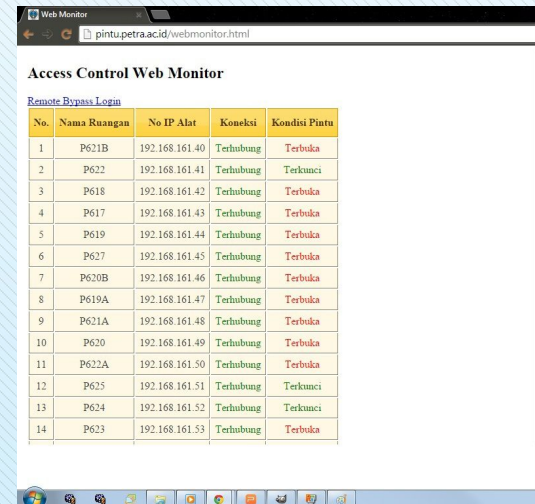

Fitur

- Mencatat penggunaan ruangan dan mencatat presensi.

Fitur

- Mengawasi penggunaan dan kondisi ruangan melalui internet/webserver.

Aplikasi

- Ruang dosen.
- Ruang kuliah.
- Ruang laboratorium.
- Ruang staf atau kantor.
- Ruang pertemuan.
- dll.